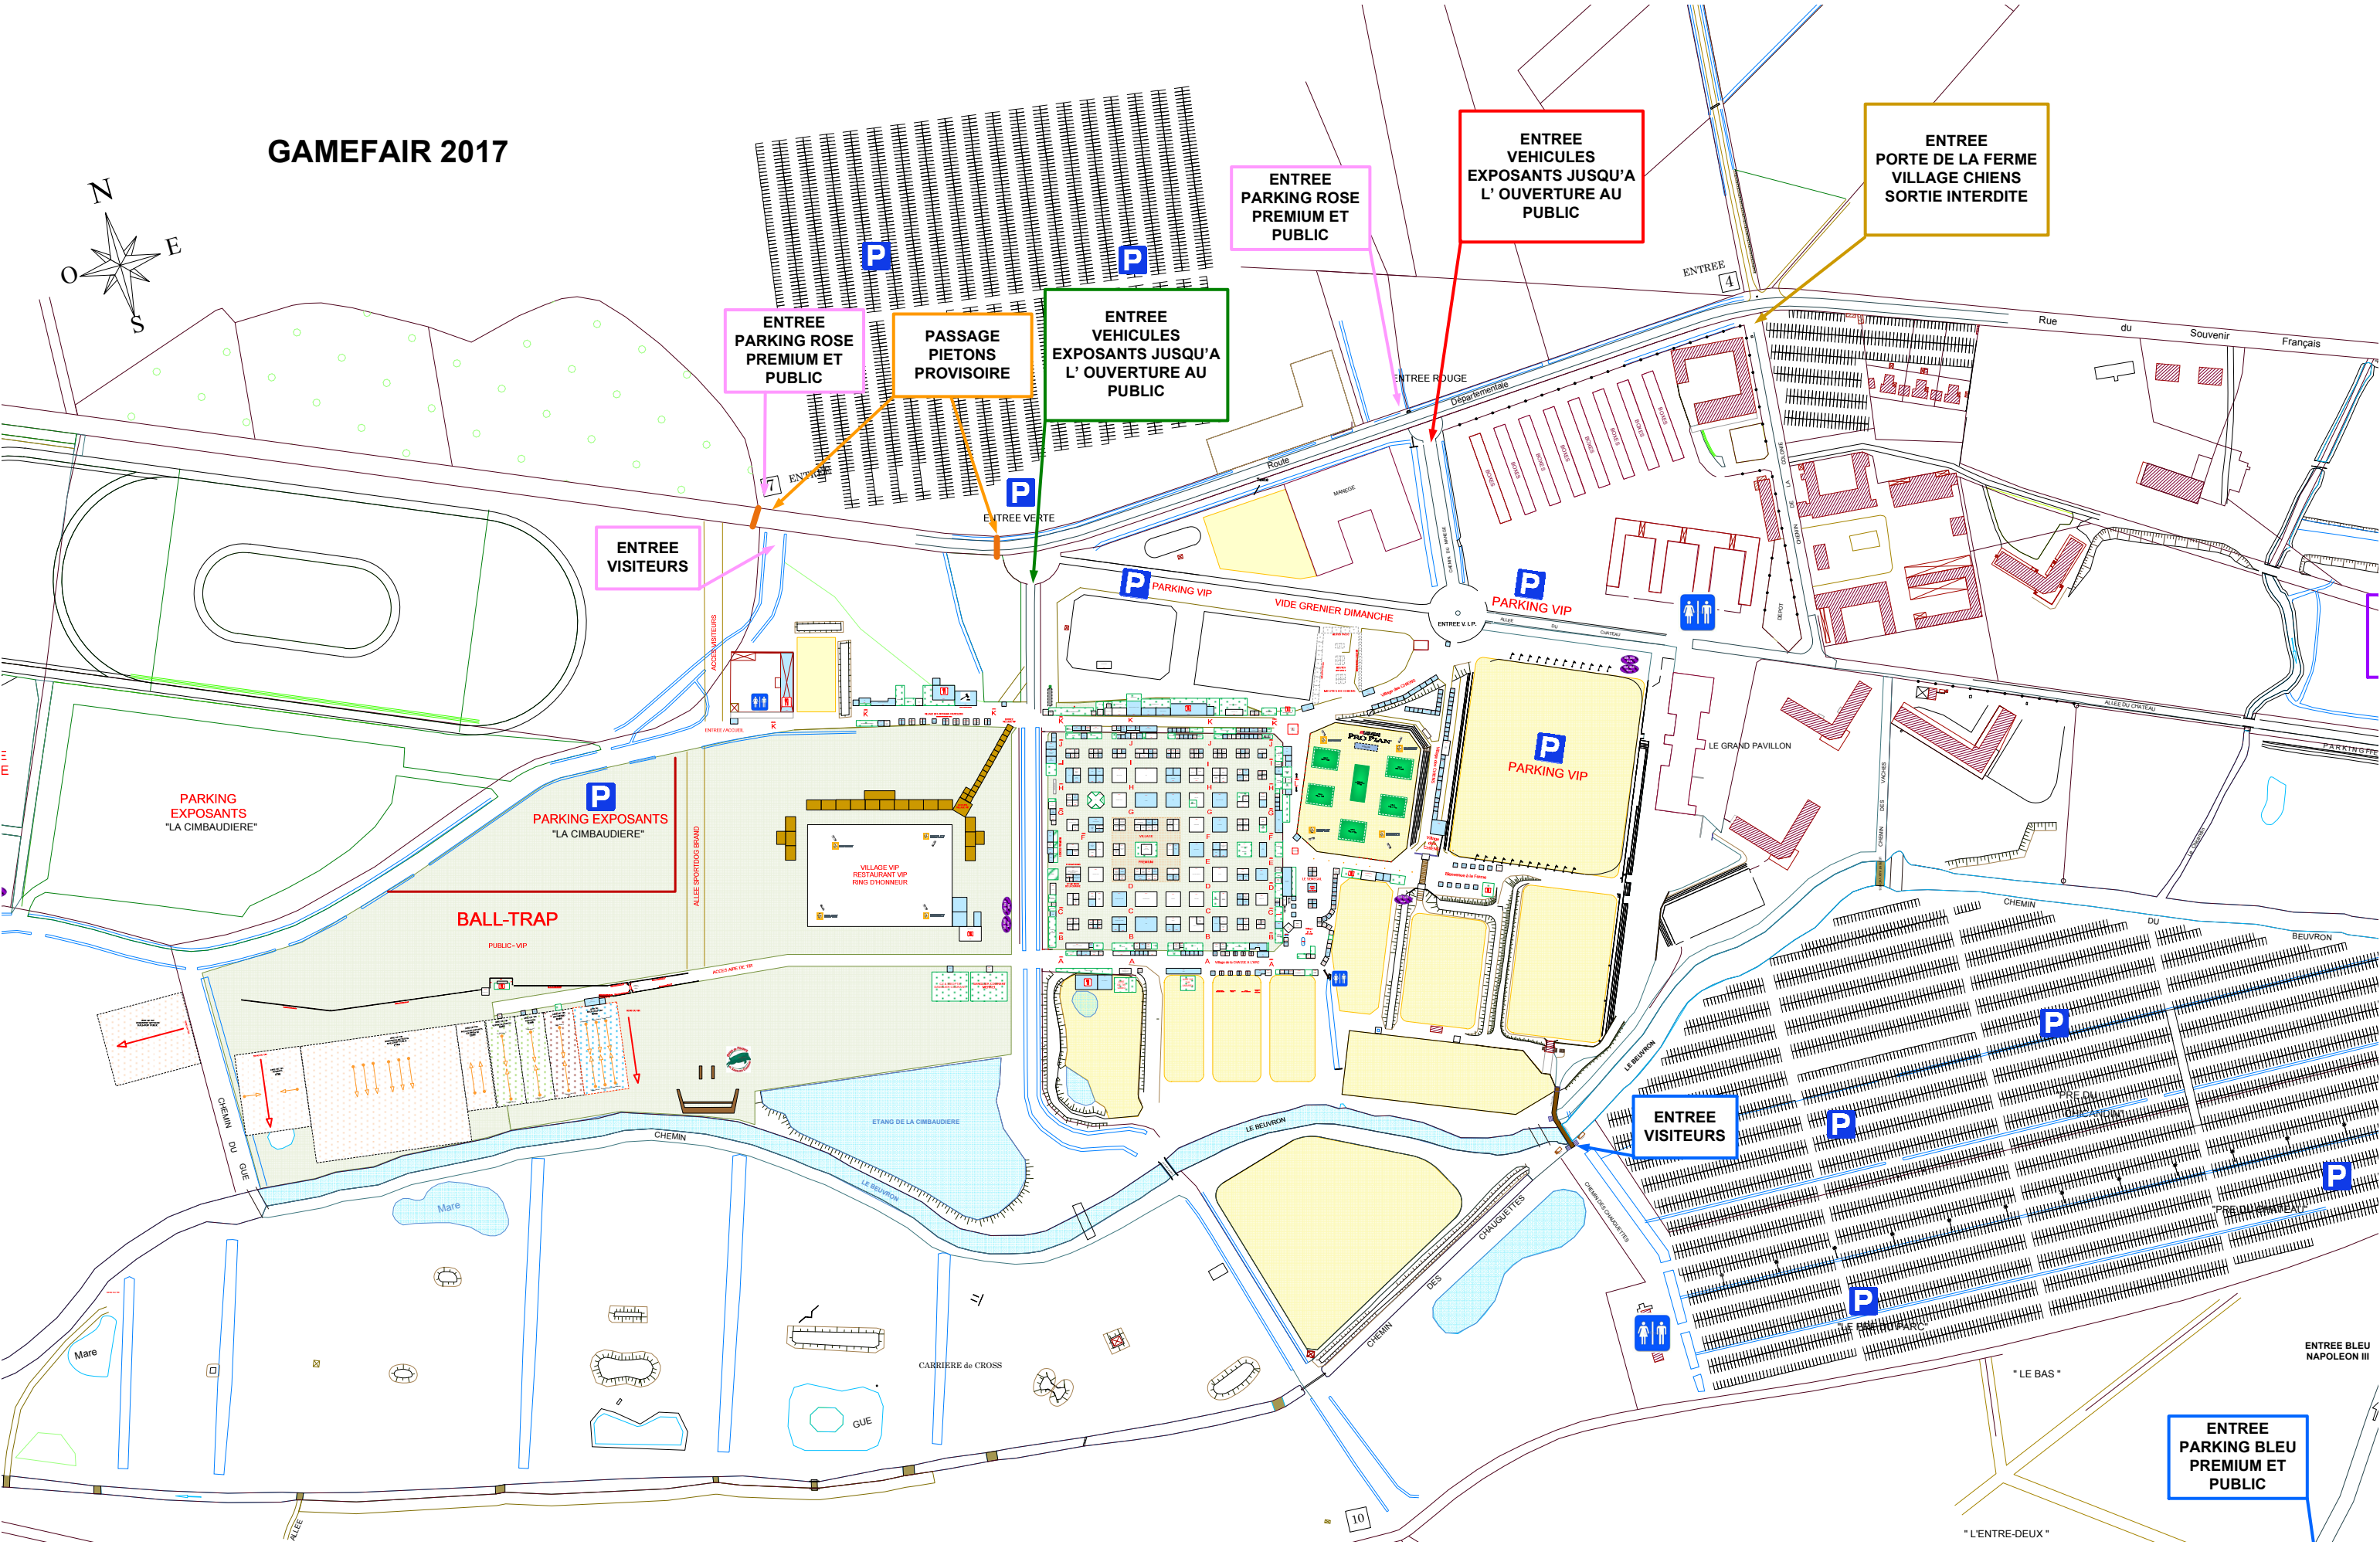

# GAMEFAIR 2017

ENTREE  
PARKING ROSE  
PREMIUM ET  
PUBLIC

PASSAGE  
PIETONS  
PROVISOIRE

ENTREE  
VEHICULES  
EXPOSANTS JUSQU'A  
L'OUVERTURE AU  
PUBLIC

ENTREE  
PARKING ROSE  
PREMIUM ET  
PUBLIC

ENTREE  
VEHICULES  
EXPOSANTS JUSQU'A  
L'OUVERTURE AU  
PUBLIC

ENTREE  
PORTE DE LA FERME  
VILLAGE CHIENS  
SORTIE INTERDITE

ENTREE  
VISITEURS

PARKING  
EXPOSANTS  
"LA CIMBAUDIERE"

PARKING EXPOSANTS  
"LA CIMBAUDIERE"

BALL-TRAP  
PUBLIC-VIP

VILLAGE VIP  
RESTAURANT VIP  
RING D'ONNEUR

PARKING VIP

VIDE GRENIER DIMANCHE

PARKING VIP

LE GRAND PAVILLON

CHEMIN  
DU  
GUE

CHEMIN

ETANG DE LA CIMBAUDIERE

CARRIERE de CROSS

LE BELVIRON

CHEMIN  
DES  
CHAUCQUETTES

ENTREE  
VISITEURS

"LE BAS"

ENTREE  
PARKING BLEU  
PREMIUM ET  
PUBLIC

"L'ENTRE-DEUX"

ENTREE BLEU  
NAPOLEON III